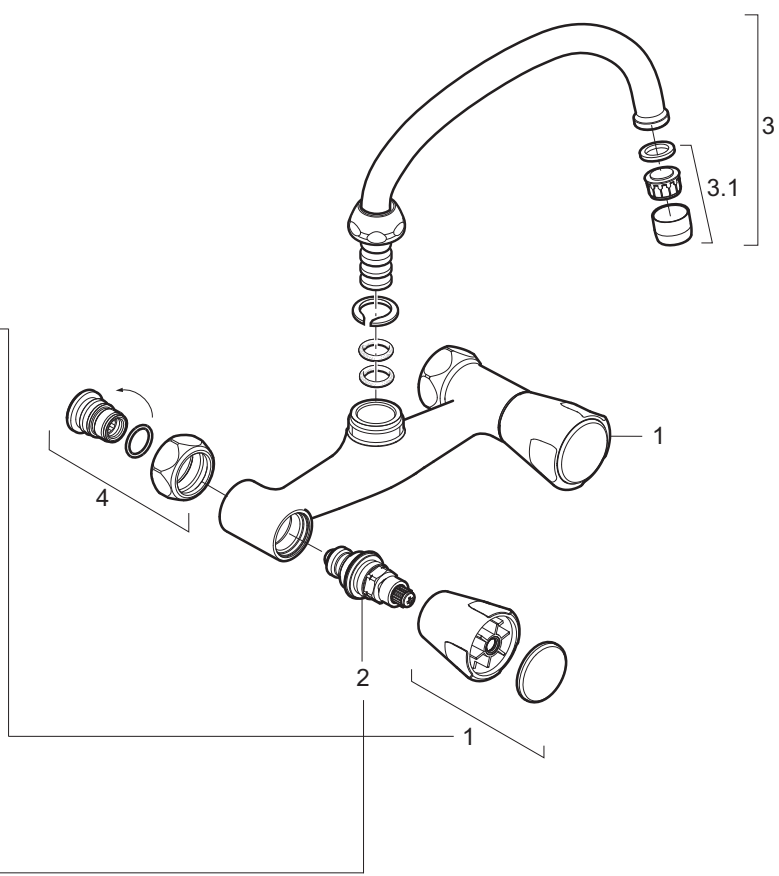

Keukenwandmengkraan 150 mm met bovenuitloop

F3062AA F3111AA	F3160AA	F3160AA	F3010AA	
Messing	Project	Project	Comfort	Nostalgisch
F963580AA	warm F963582AA	koud F963583AA	F963581AA	F963584AA

F3062AA F3010AA F3160AA	F3111AA	
Messing Comfort Project	Messing Comfort Nostalgisch	Nostalgisch
F963570NU	eco keramisch F963571NU	eco F963572NU

Pos.	Art. nr.	Benaming
------	----------	----------

1	zie bovenstaande tabel	Knoppen
2	zie bovenstaande tabel	Bovendelen
3	F 963 099 AA	Draaibare U-uitloop G3/4", voorsprong 170mm, met perlator
3.1	F 963 119 AA	Perlator opschroef M22x1
4	F 963 552 AA	Inschroefzitting M16x1L + O-ring + moer G3/4"